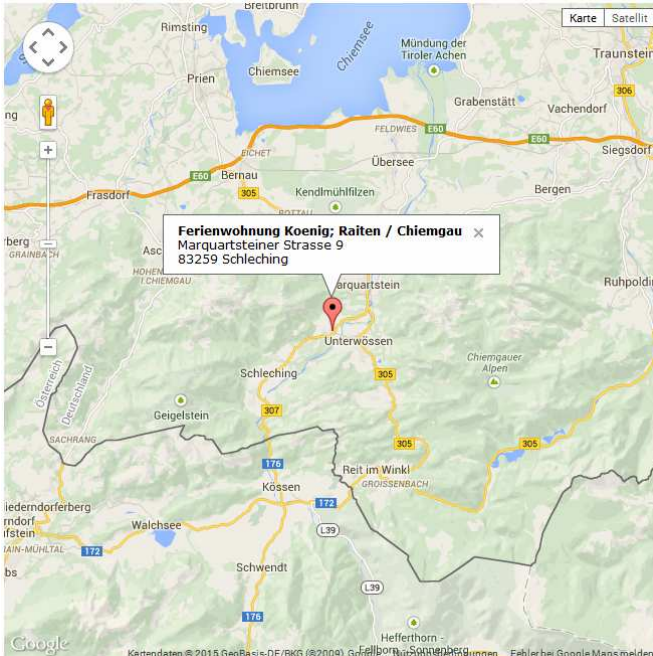

Ferienwohnung Koenig; Raiten / Chiemgau

Anfahrtsbeschreibung

Josef und Theresia König
Marquartsteiner Strasse 9
D - 83259 Raiten / Chiemgau

Telefon: 0 86 41 / 6 11 65
E-Mail: sepp.koenig@gmx.de
Homepage: <http://koenig.111mb.de>

Die meisten Gäste benutzen zur Anfahrt die Autobahn **A8 (E60)**; München - Salzburg). Verlassen Sie diese an der Ausfahrt "Bernau am Chiemsee" und fahren auf der **B305** in Richtung Bernau. In der Ortsmitte von Bernau an der Ampelkreuzung fahren Sie geradeaus weiter in Richtung Grassau (ca. 8 km entfernt).

Sie durchfahren Rottau und erreichen schließlich Grassau. Nach der Kirchengumfahrung erreichen Sie einen Kreisell den Sie an der zweiten Ausfahrt "Ortenburger Strasse" **TS45** in Richtung Marquartstein verlassen. Nach etwa 1 km erreichen Sie Pettendorf. An dessen Ortsende biegen Sie rechts ab auf die **B305** weiter in Richtung Marquartstein.

Durchfahren Sie Marquartstein. An dessen Ortsende verlassen Sie die **B305** indem Sie rechts vor der Achenbrücke auf die **B307** in Richtung Kössen abbiegen.

Nach 2,3 km erreichen Sie Raiten und biegen dazu vor dem Ortsanfang die Ortsumfahrung verlassend rechts ab. Fahren Sie über die Steigung in den Ort hinein - Sie befinden sich nunmehr auf der "Marquartsteiner Strasse". Nehmen Sie die erste Abbiegung rechts in den "Hochplattenweg" und anschließend erneut wieder rechts die Zufahrt zu unser Hauseinfahrt.